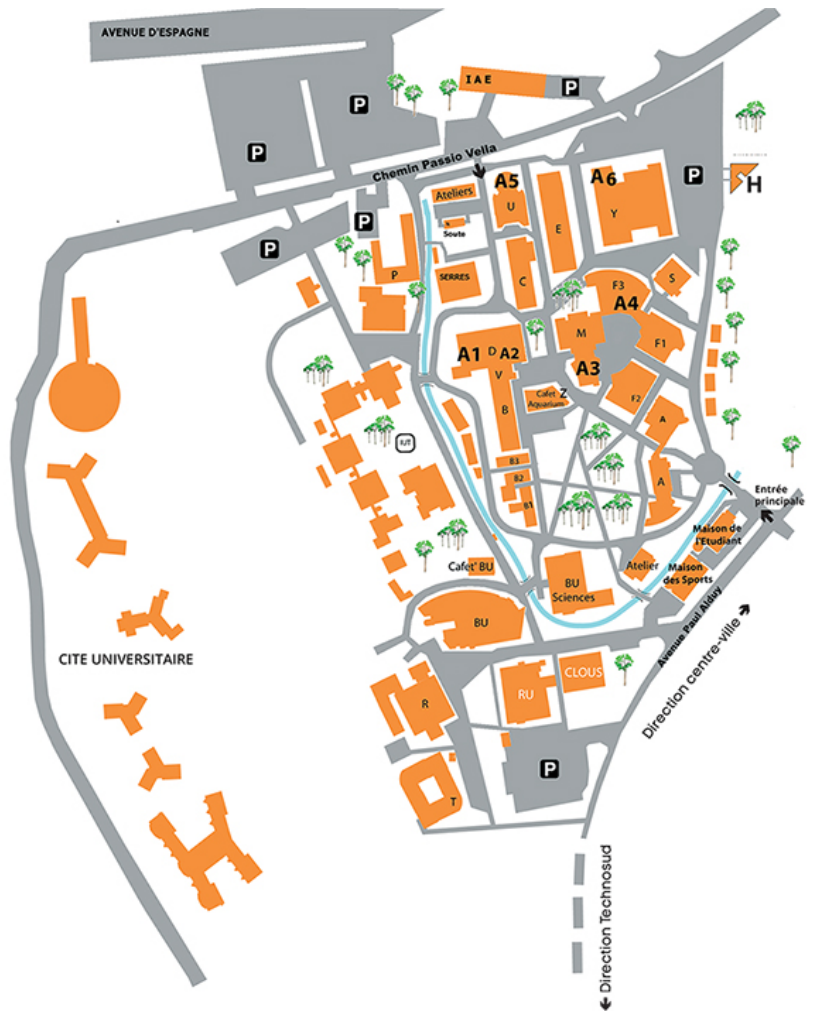

### Itinéraires de bus :

Du centre-ville à l'université :

Arrêt « Vauban » : Prendre la ligne 4, jusqu'à l'arrêt « Campus »

De l'université à la Maison des pays catalans :

Prendre la ligne 8 jusqu'à l'arrêt « Ardennes »

### Itinéraire en voiture :

Quitter l'autoroute sortie : Perpignan Sud

## L'aéroport

De l'aéroport à l'université :  
Prendre la ligne 7, jusqu'à l'arrêt « Catalogne »  
=> Changement de bus : Prendre la ligne 4, jusqu'à l'arrêt « Campus »

*Temps de trajet :*

Du centre-ville à l'aéroport : Environ 25 minutes  
Du centre-ville à l'université de Perpignan : Environ 12 minutes